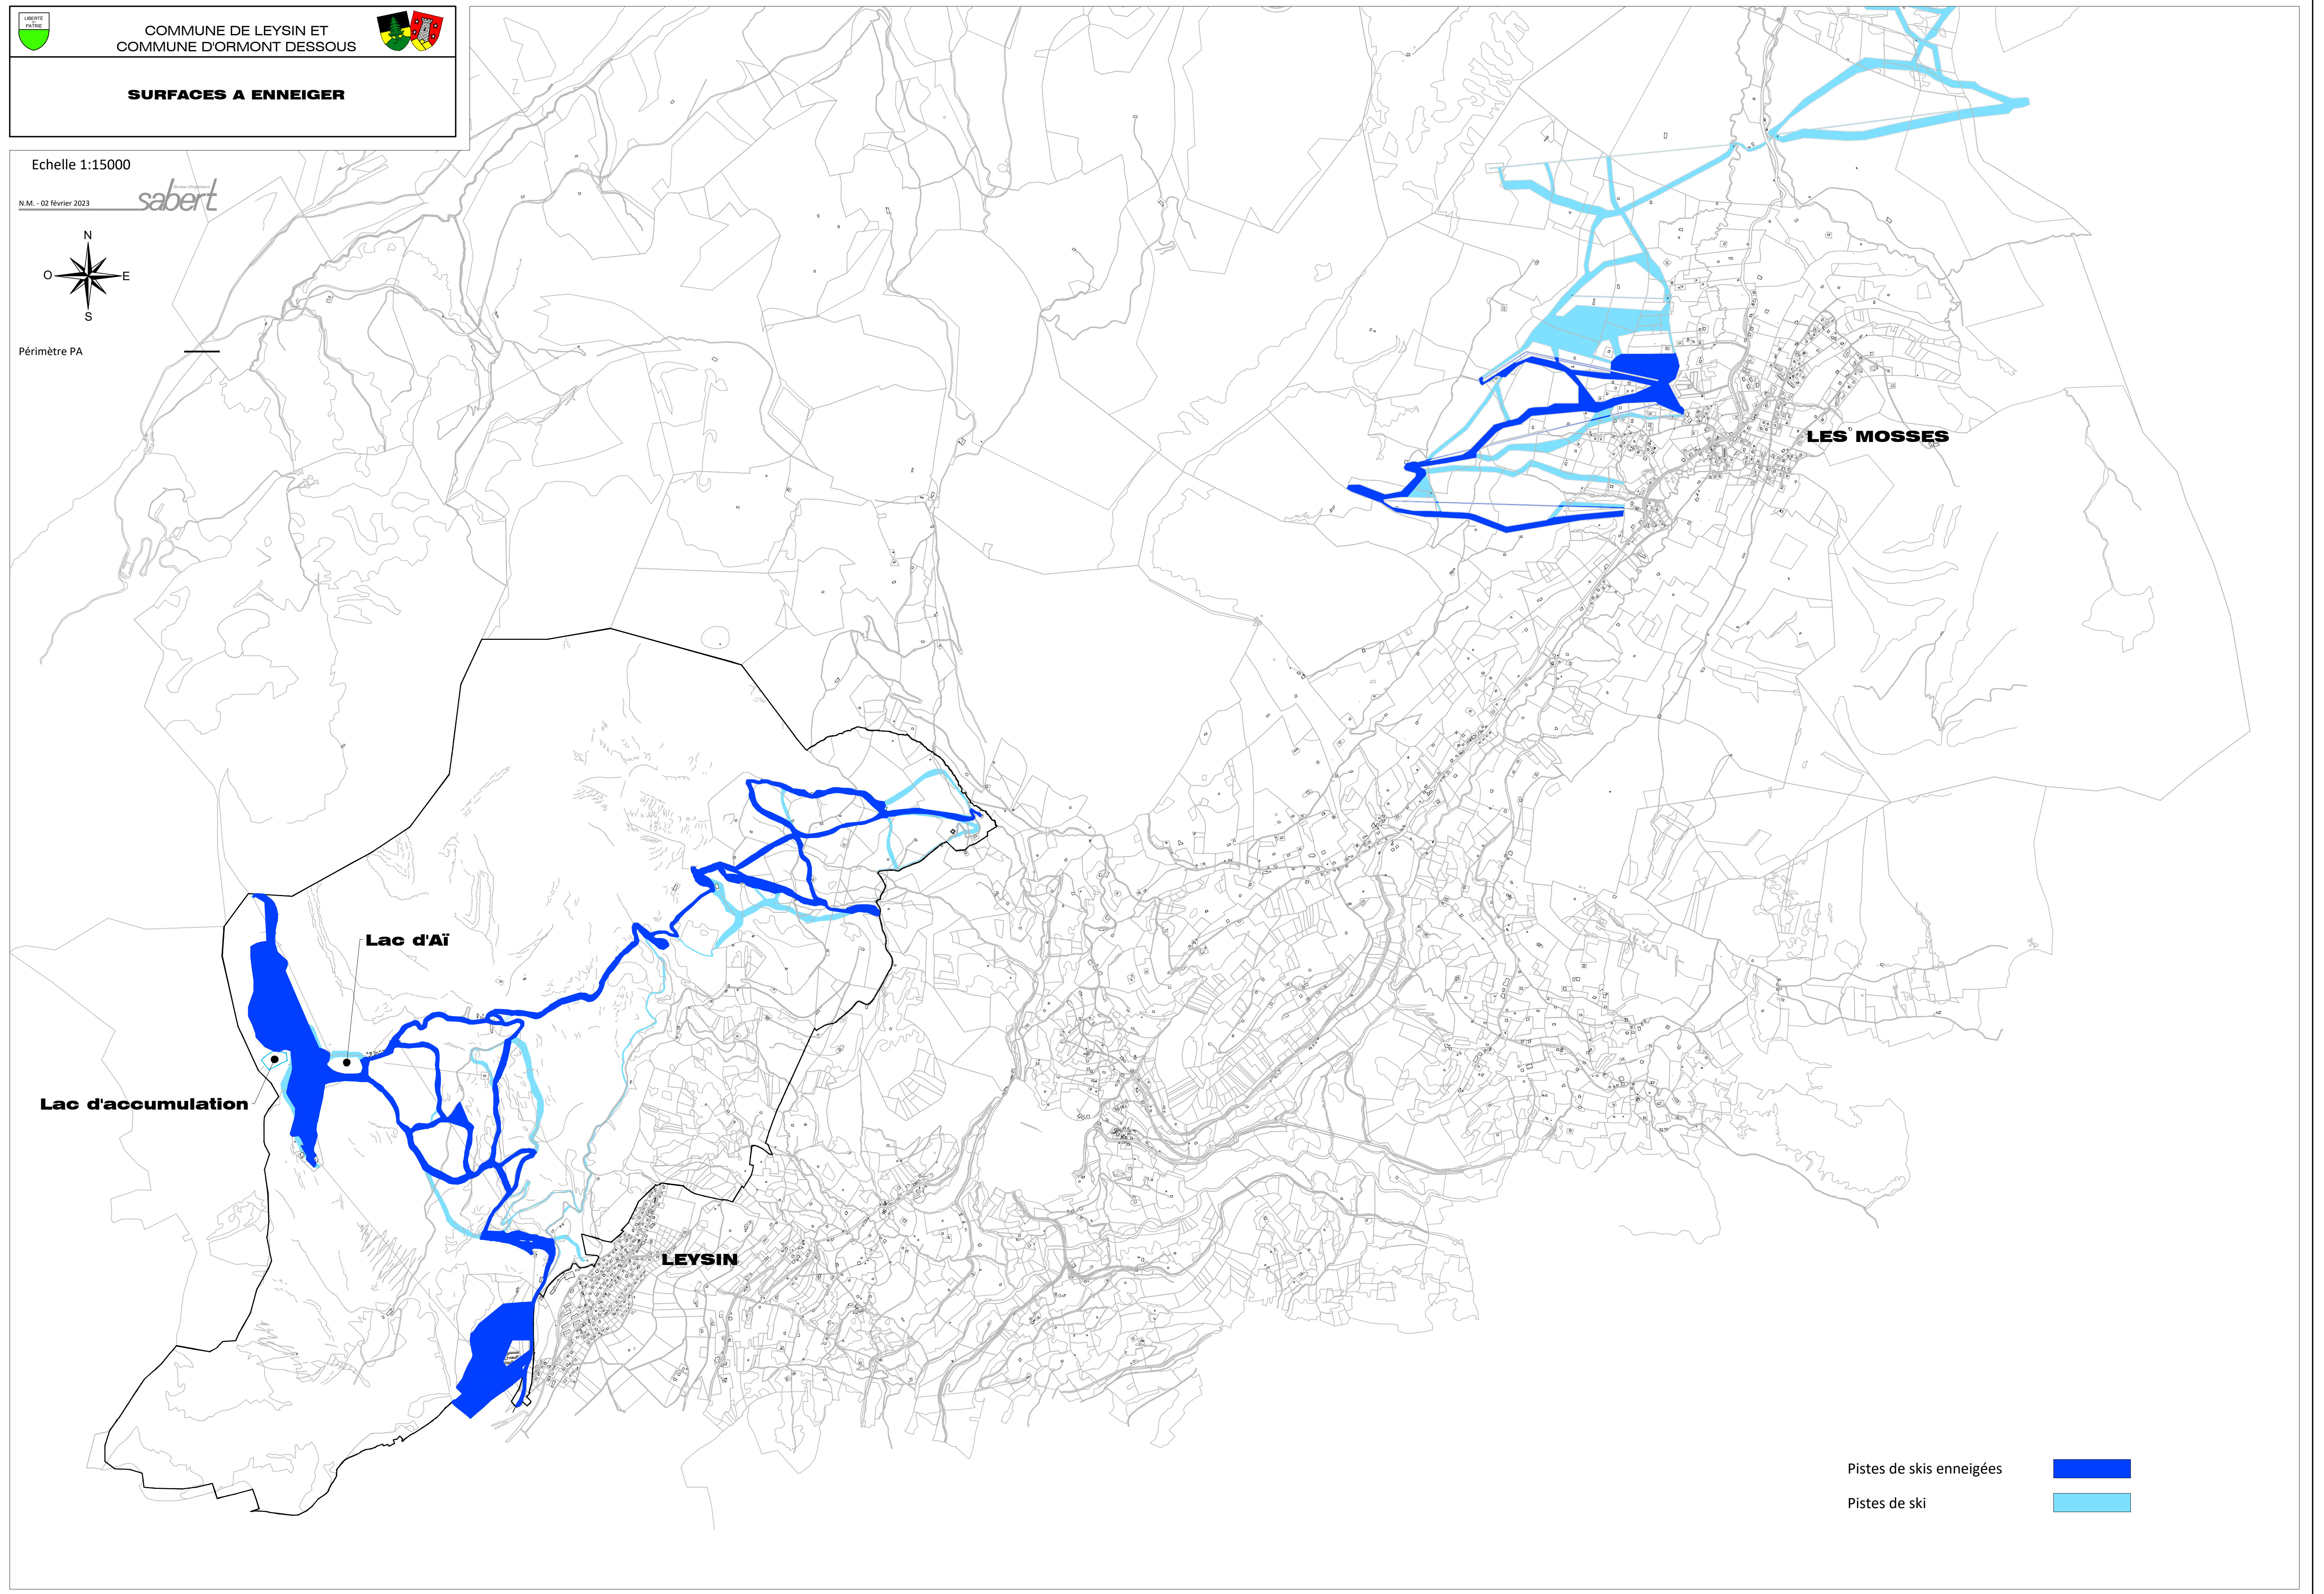

COMMUNE DE LEYSIN ET
COMMUNE D'ORMONT DESSOUS

SURFACES A ENNEIGER

Echelle 1:15000

N.M. - 02 février 2023

Périmètre PA

Pistes de skis enneigées

Pistes de ski